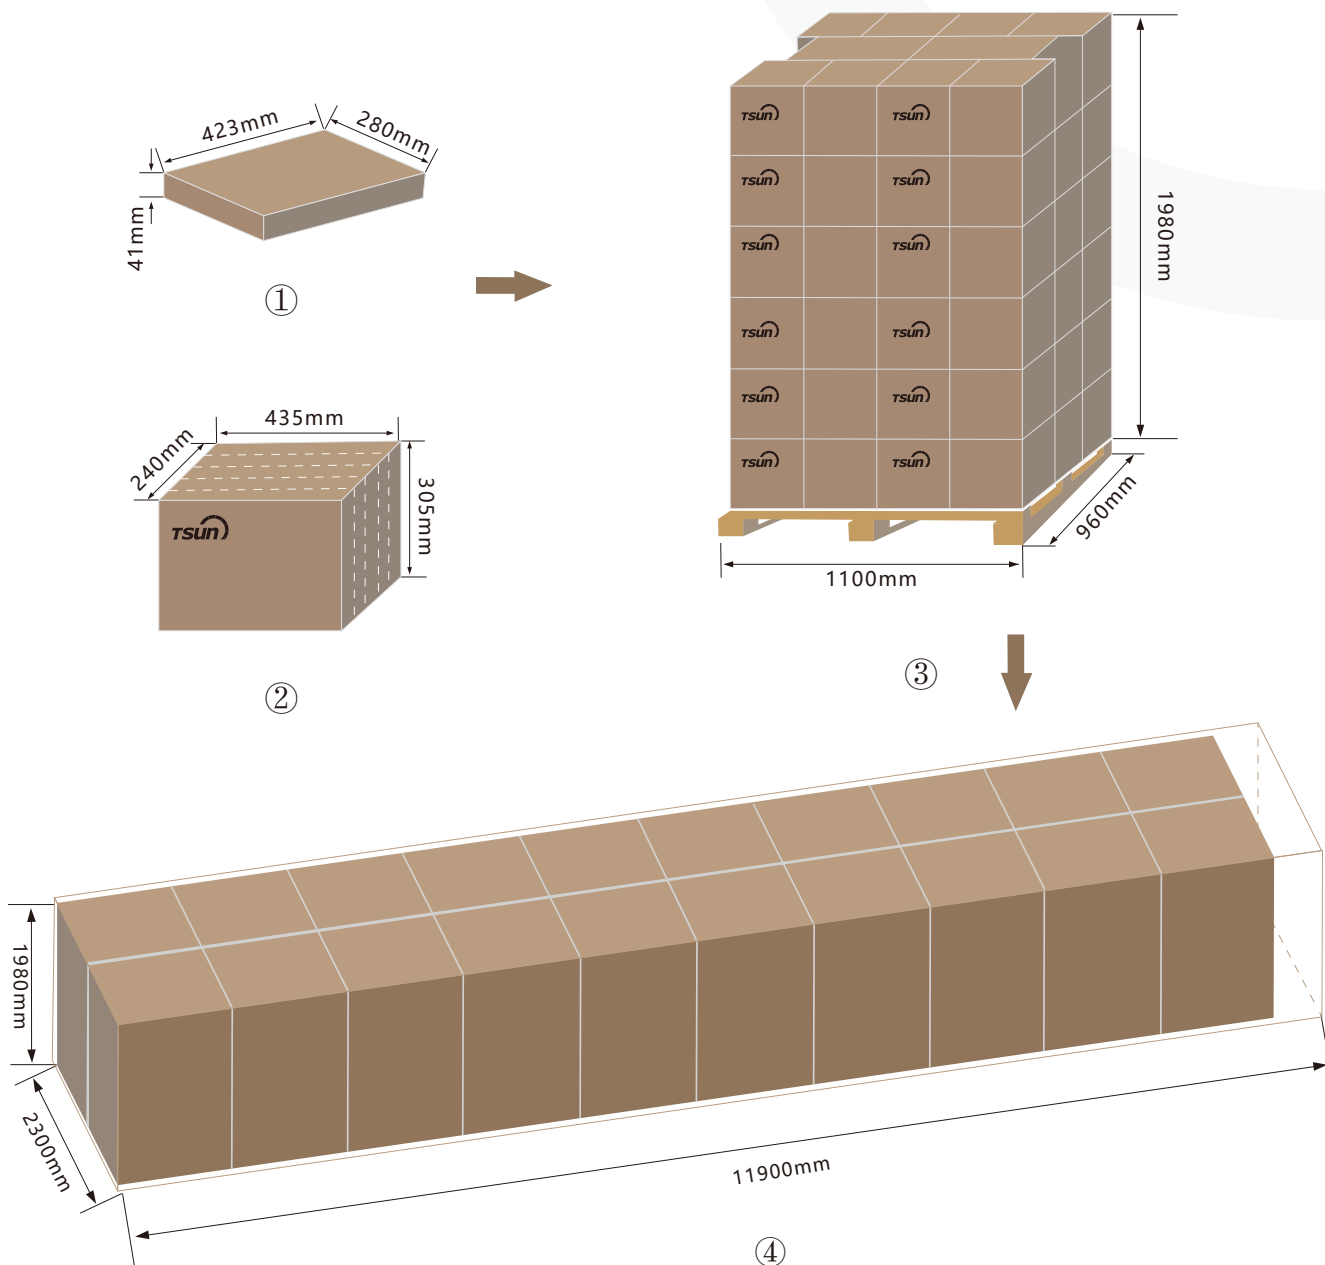

MICRO INVERTER TSOL-M350/M400

Series	Model	Per Carton			Per Pallet		Per 20 GP		Per 40 GP	
		G.W.(kg)	DIM.(mm)	Qty.(pcs)	G.W.(kg)	DIM.(mm)	Qty.(pcs)	Qty.(Pallet)	Qty.(pcs)	Qty.(Pallet)
Micro Inverter	TSOL-M350/400	2.2	423*280*41	300	745	1100*960*1980	3000	10	6000	20