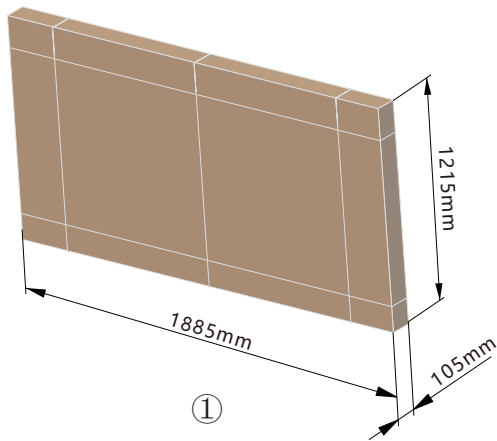

EASY SOLAR KIT TSOL-ESK300/350

Series	Model	Per Carton		Per Pallet			Per 40 HC	
		G.W.(kg)	DIM.(mm)	Qty.(pcs)	G.W.(kg)	DIM.(mm)	Qty.(pcs)	Qty.(Pallet)
Easy Solar Kit	TSOL-ESK300/350	35	1885*105*1215	10	400	1930*1140*1330	240	24