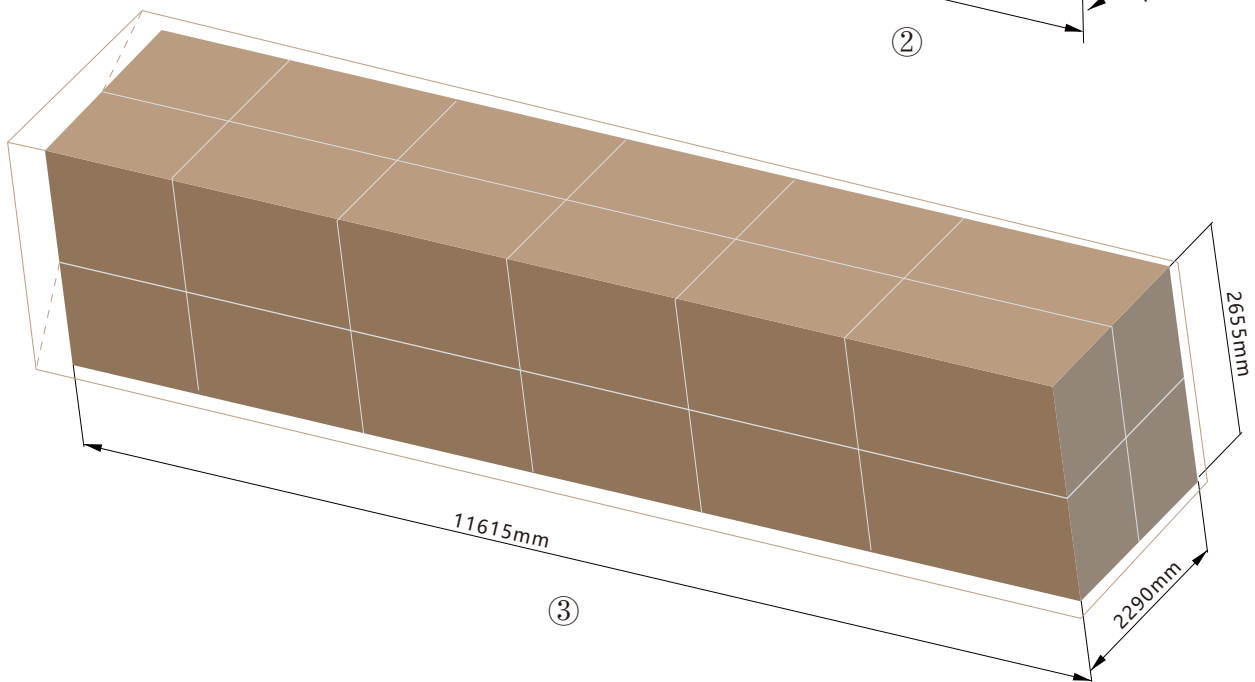

EASY SOLAR KIT TSOL-ESK300/350

Series	Model	Per Carton		Per Pallet			Per 40 HC	
		G.W.(kg)	DIM.(mm)	Qty.(pcs)	G.W.(kg)	DIM.(mm)	Qty.(pcs)	Qty.(Pallet)
Easy Solar Kit	TSOL-ESK300/350	35	1885*105*1215	10	400	1930*1140*1330	240	24