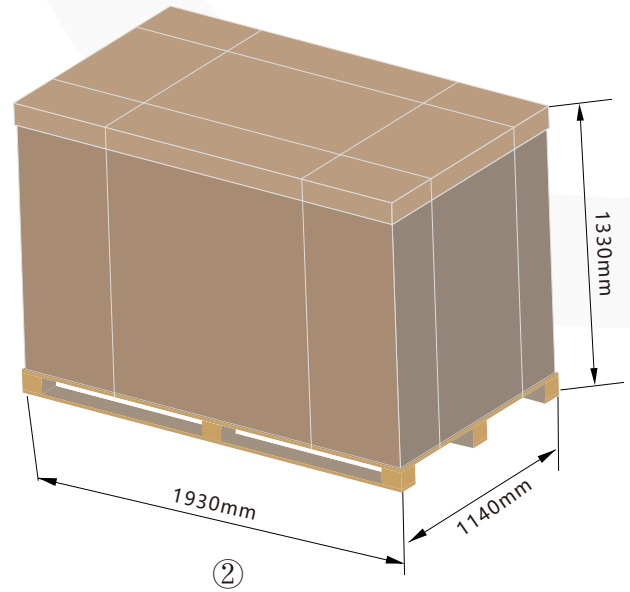

EASY SOLAR KIT TSOL-ESK300/350

Series	Model	Per Carton		Per Pallet			Per 40 HC	
		G.W.(kg)	DIM.(mm)	Qty.(pcs)	G.W.(kg)	DIM.(mm)	Qty.(pcs)	Qty.(Pallet)
Easy Solar Kit	TSOL-ESK300/350	35	1885*105*1215	10	400	1930*1140*1330	240	24